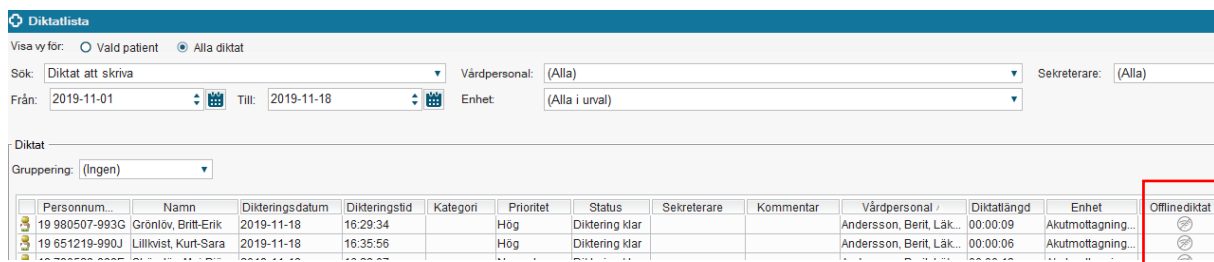

COSMIC - avlyssna diktat via Cosmic läskopia vid driftstopp, manual

Att avlyssna diktat i COSMIC läskopia under ett avbrott utförs på samma sätt och med samma dikteringsutrustning som när COSMIC är i drift.

Skriva diktat

- Öppna COSMIC läskopia
- Öppna diktatlistan. *Sökväg:* Meny – Journal – Digital diktering – Diktatlista. Diktat skapade i COSMIC läskopia är markerade med en ikon i diktatlistan i kolumnen *Offlinediktat*.

- Dubbelklicka på ett diktat skapat i läskopian. Diktatrutan lägger sig centrerat, maximerad på skärmen