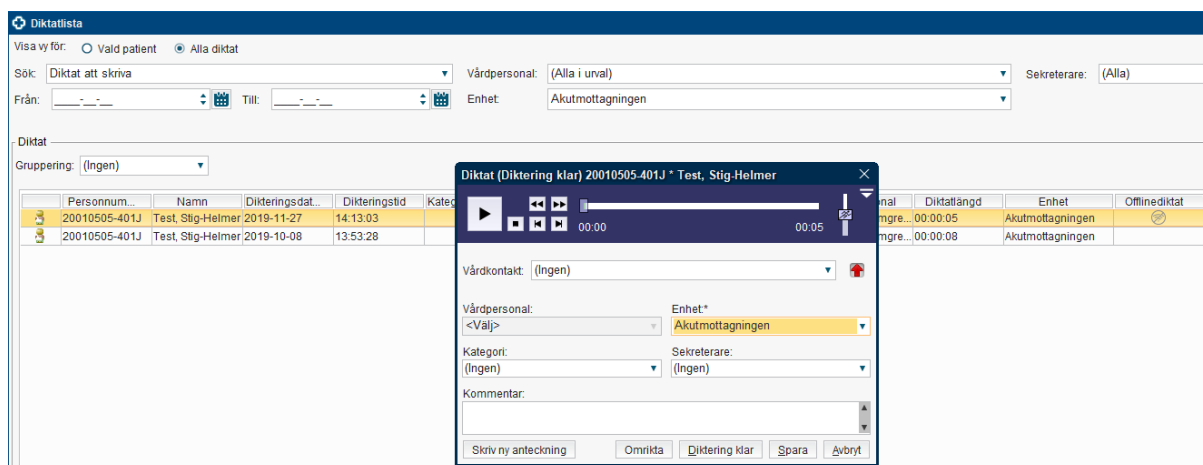

COSMIC - avlyssna diktat via Cosmic läskopia vid driftstopp, manual

Att avlyssna diktat i COSMIC läskopia under ett avbrott utförs på samma sätt och med samma dikteringsutrustning som när COSMIC är i drift.

Skriva diktat

- Öppna COSMIC läskopia
- Öppna diktatlistan. *Sökväg:* Meny – Journal – Digital diktering – Diktatlista. Diktat skapade i COSMIC läskopia är markerade med en ikon i diktatlistan i kolumnen *Offlinediktat*.

- Dubbelklicka på ett diktat skapat i läskopian. Diktatrutan lägger sig centrerat, maximerad på skärmen

Observera att under själva avbrottet kan diktat inte skrivas in i en journalmall i COSMIC läskopia. Avbrottsrutiner ska finnas i verksamheten angående dokumentation under ett driftstopp. Se dokument i DocPlus: [Cosmic – Underlag för rutin vid driftstopp eller driftstörning inom Region Uppsala](#).