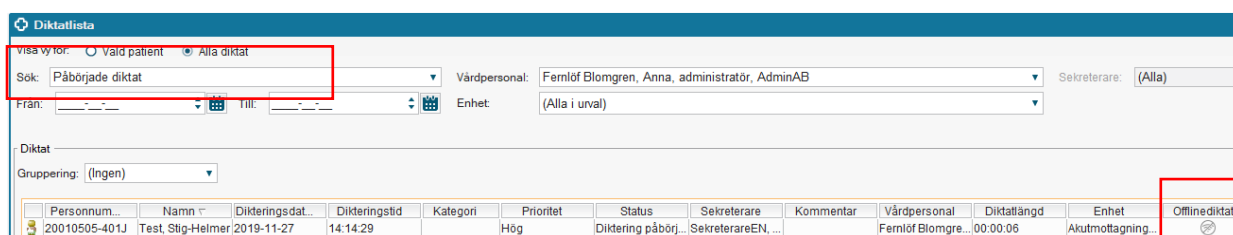

Spara diktat

Diktat kan sparas för att fortsätta diktera i COSMIC läskopia vid ett senare tillfälle. Välj *EOL* på diktafonen (för att maximera diktatrutan om du valt *Skapa diktat minimerat*). Kontrollera att korrekt *Enhet* är vald. Spara.

Sparade diktat återfinns under sökkriterie *Påbörjade diktat* i diktatlistan. Diktaten är markerade med en ikon i kolumnen för *Offlinediktat*.

Dubbelklicka på vald patient och fortsatt diktera i läskopian.

Observera att diktat som är påbörjade i läskopian inte kan kompletteras när diktaten har överförts till COSMIC när miljön är åter i drift.

Diktat som är påbörjade i COSMIC, innan driftstoppet, kan inte kompletteras i COSMIC läskopia. De får kompletteras när COSMIC är åter i drift.

Diktering klar

När diktatet är klart välj *EOL* på diktafonen (för att maximera diktatrutan om du valt *Skapa diktat minimerat*). Kontrollera en sista gång att korrekt *Enhet* är vald. Välj *Diktering klar*.

Klara diktat återfinns under sökkriterie *Diktat att skriva* i diktatlistan. Diktaten är markerade med en ikon i kolumnen för *Offlinediktat*.