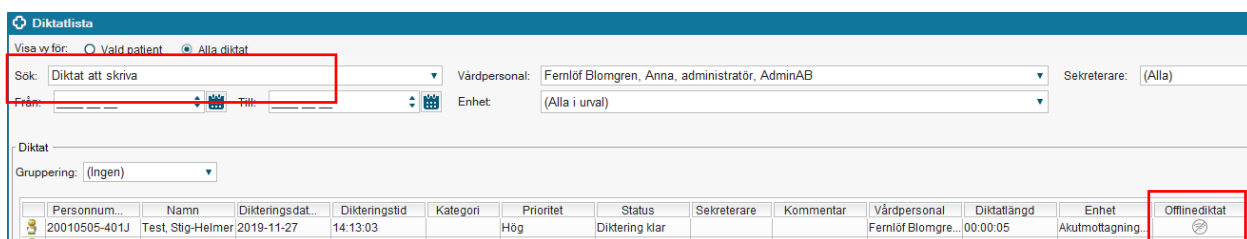

Avlyssna/skriva diktat

Se dokument i DocPlus: [COSMIC – Avlyssna diktat vid COSMIC läskopia vid driftstopp, manual](#).

Observera att under själva avbrottet kan inte diktatet skrivas in i en journalmall i COSMIC läskopia. Avbrottsrutiner ska finnas angående utskrift av diktat under ett driftstopp. Se dokument i DocPlus: [Cosmic - Underlag för rutin vid driftstopp eller driftstörning inom Region Uppsala](#).